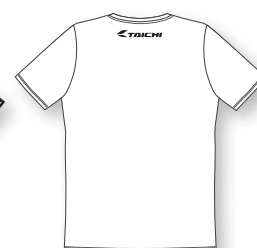

## RSU078 CAMO LOGO T-SHIRT

■SIZE:S·M·L·XL  
 ■MATERIAL:Cotton

WHITE

BLACK

## RSU067 TAICHI REV T-SHIRT

■SIZE:S·M·L·XL  
 ■MATERIAL:Cotton

BLACK

WHITE